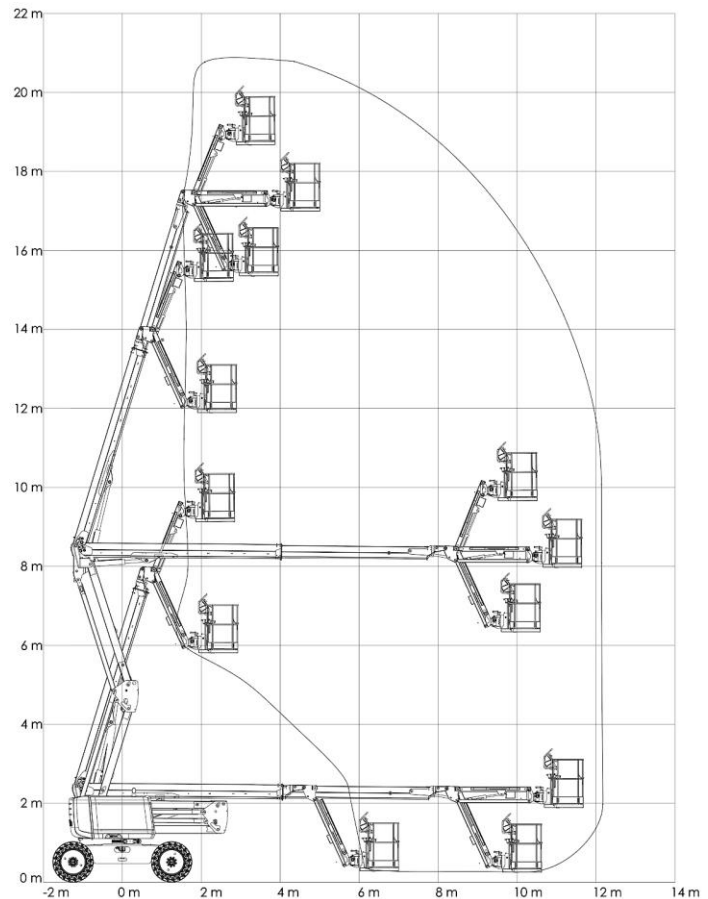

PEKKANISKA

**САМОХОДНЫЕ ПОДЪЕМНИКИ С ТЕЛЕСКОПИЧЕСКОЙ СТРЕЛОЙ
ДИЗЕЛЬНЫЕ ПОВЫШЕННОЙ ПРОХОДИМОСТИ**

HA 20 RTJ PRO

ТЕХНИЧЕСКИЕ ХАРАКТЕРИСТИКИ	
Рабочая высота	20.60 м
Высота подъема платформы	18.60 м
Грузоподъемность платформы	230 кг
Размер платформы	1.83 x 0.80 м
Вращение башни	360 °
Транспортная длина	6.50 м
Транспортная ширина	2.42 м
Транспортная высота	2.93 м
Вес	9600 кг
Источник питания (диз. двигатель)	Kubota, 36.5 kW (49.5 лс)