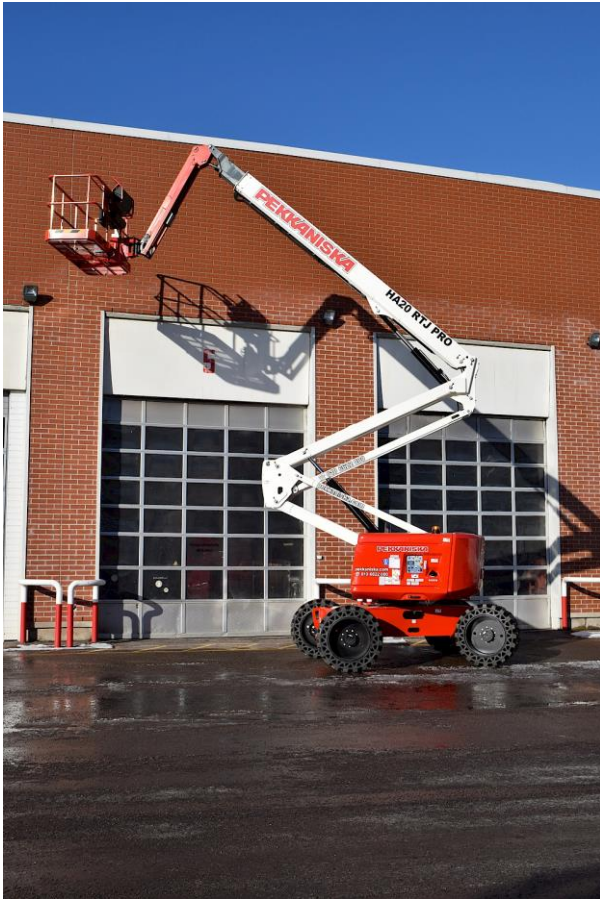

PEKKANISKA

**САМОХОДНЫЕ ПОДЪЕМНИКИ С ТЕЛЕСКОПИЧЕСКОЙ СТРЕЛОЙ
ДИЗЕЛЬНЫЕ ПОВЫШЕННОЙ ПРОХОДИМОСТИ**

HA 20 RTJ PRO

ТЕХНИЧЕСКИЕ ХАРАКТЕРИСТИКИ	
Рабочая высота	20.60 м
Высота подъема платформы	18.60 м
Грузоподъемность платформы	230 кг
Размер платформы	1.83 x 0.80 м
Вращение башни	360 °
Транспортная длина	6.50 м
Транспортная ширина	2.42 м
Транспортная высота	2.93 м
Вес	9600 кг
Источник питания (диз. двигатель)	Kubota, 36.5 kW (49.5 лс)